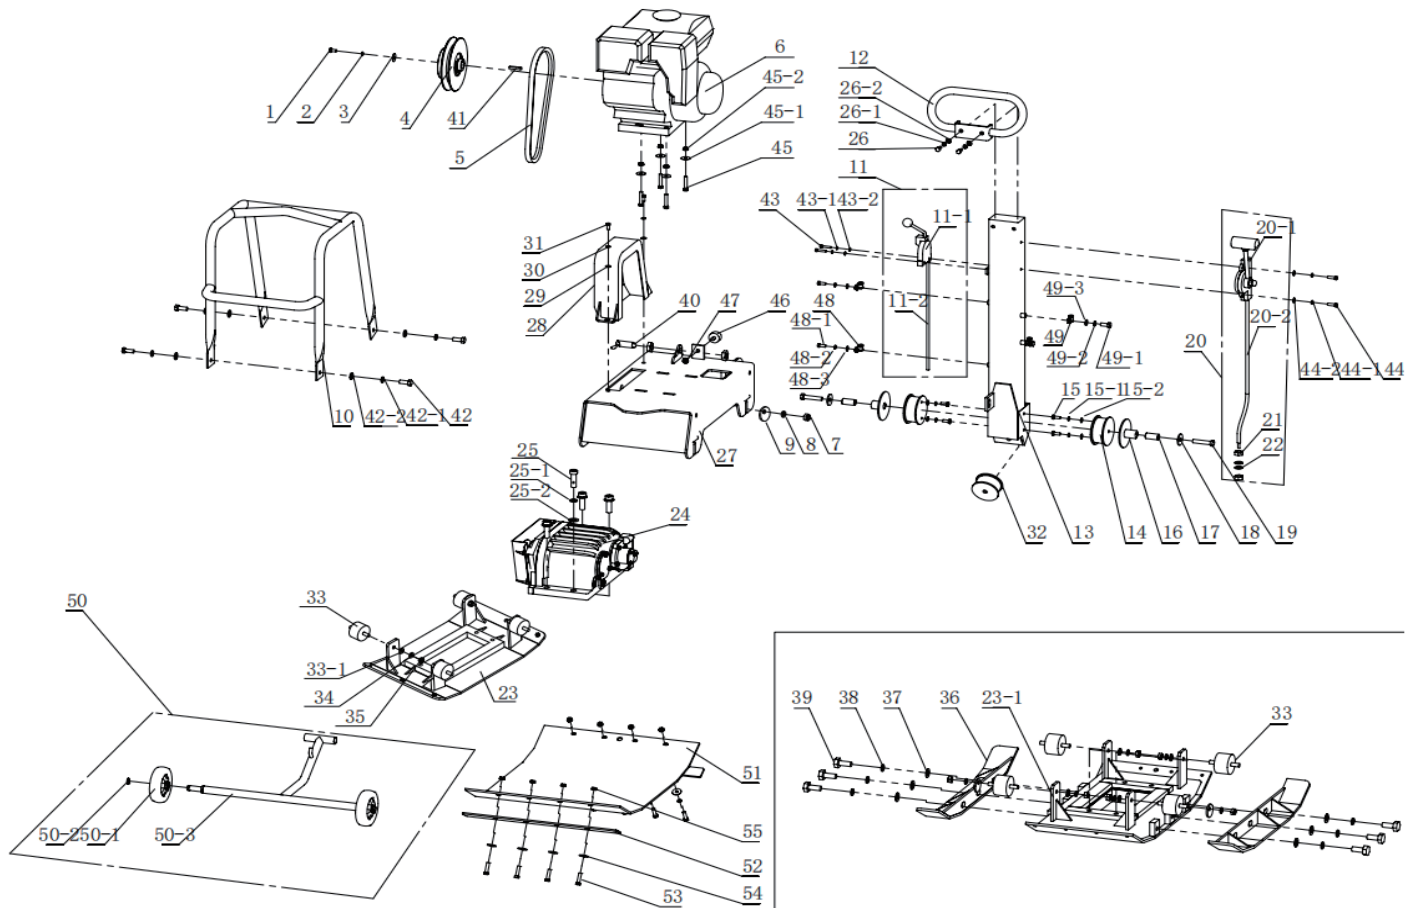

TPC150RLC

Реверсивная виброплита

TEH

Major components

vibrator Assy