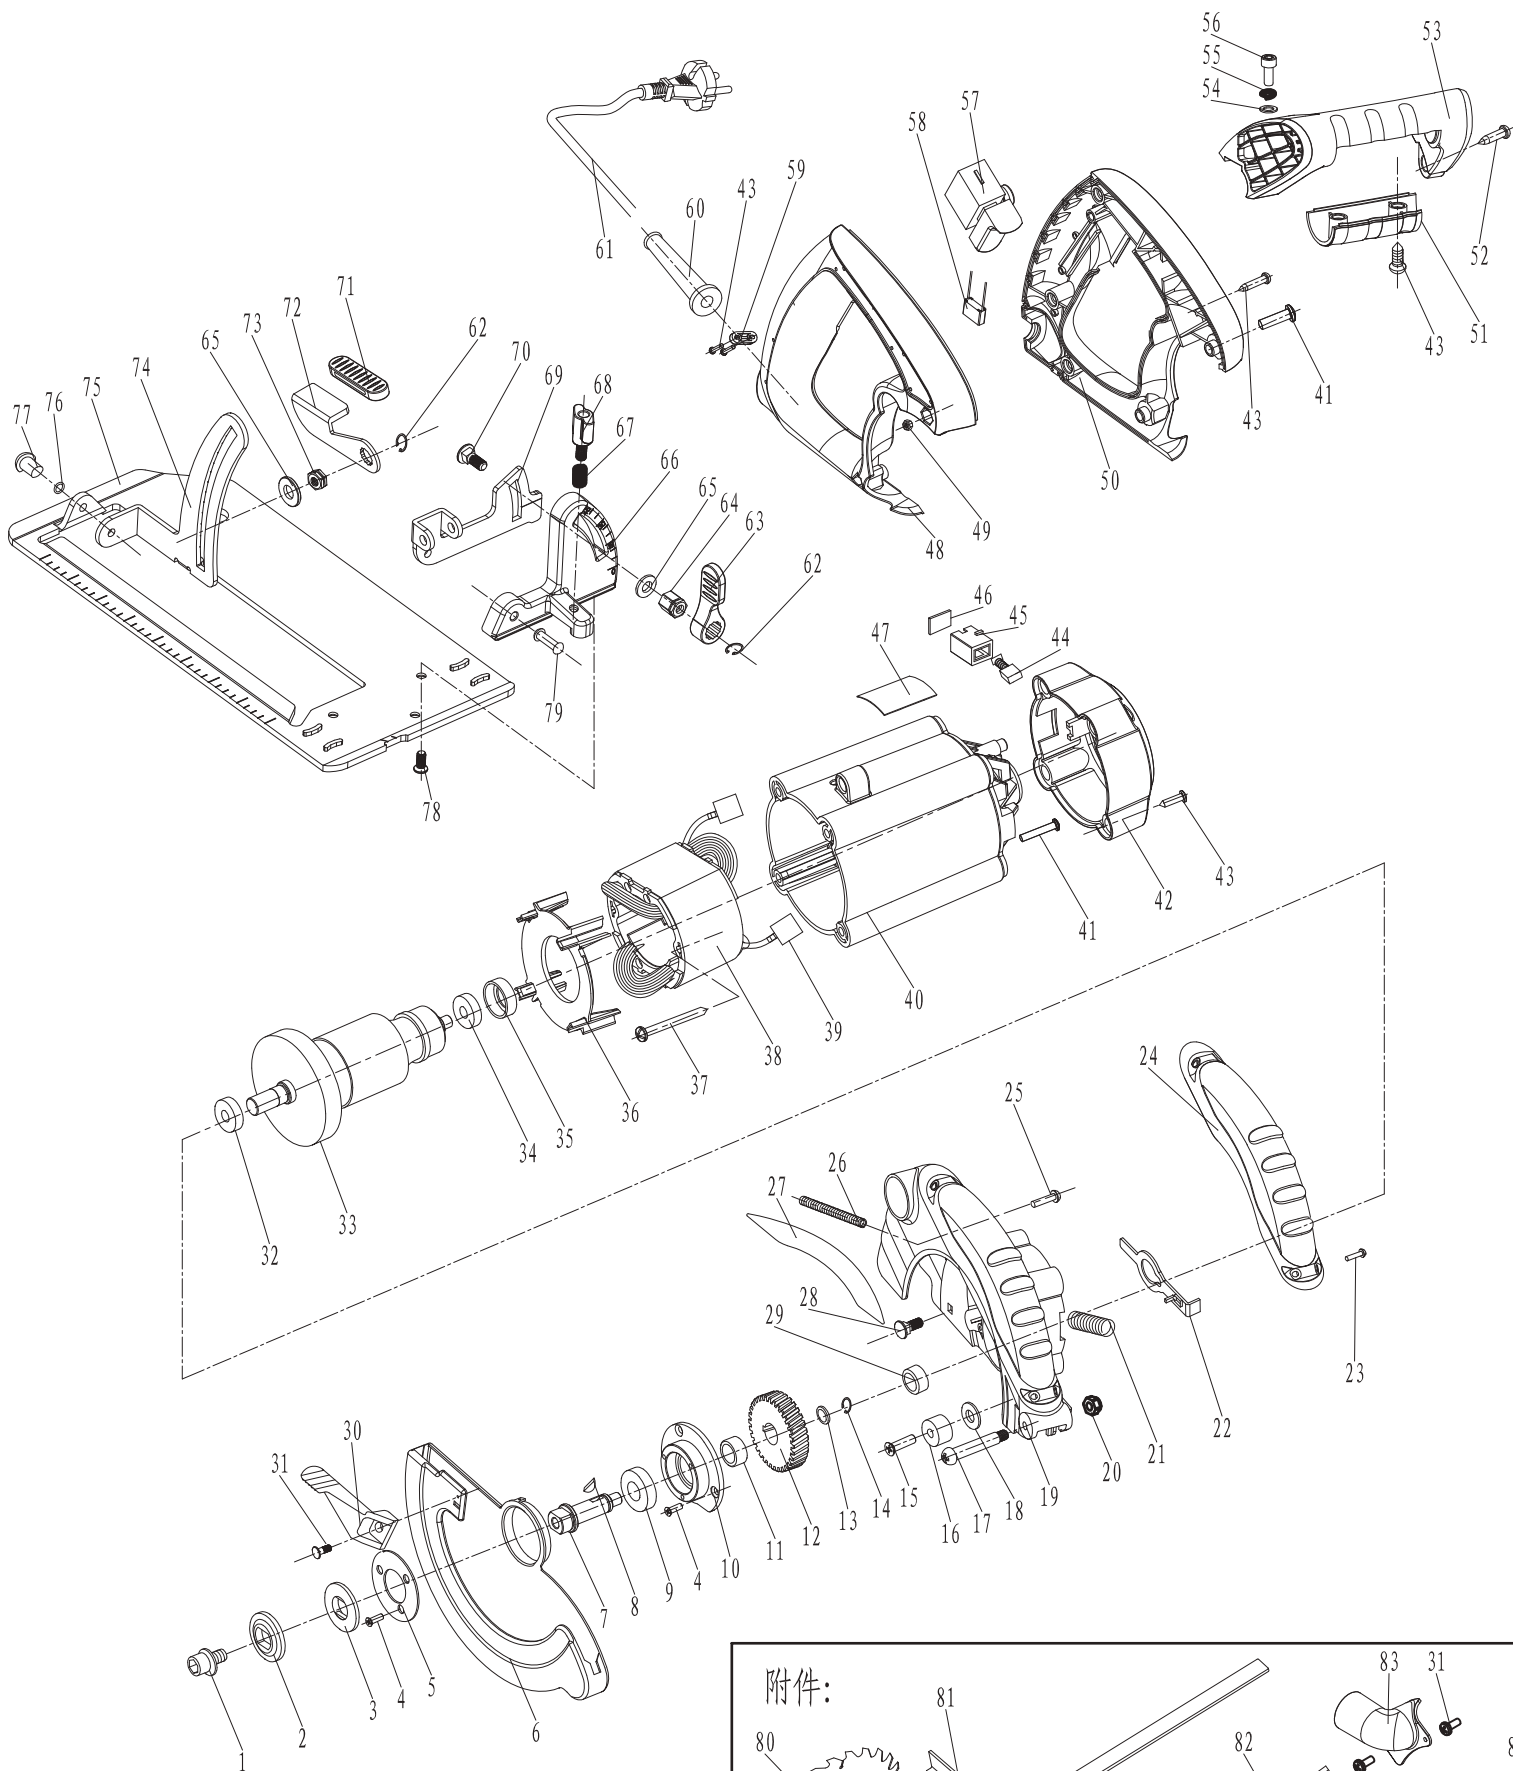

TEH

TC16513

Circular Saw

附件: